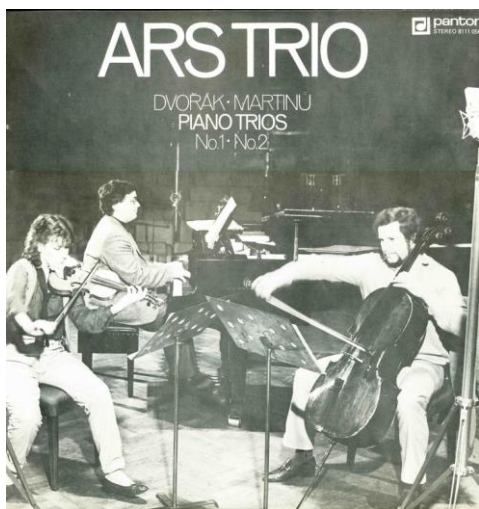

Nahrávky na CD:

B. Martinů: Trio d moll H. 327
A. Dvořák: Trio B dur op. 21
Panton, LP