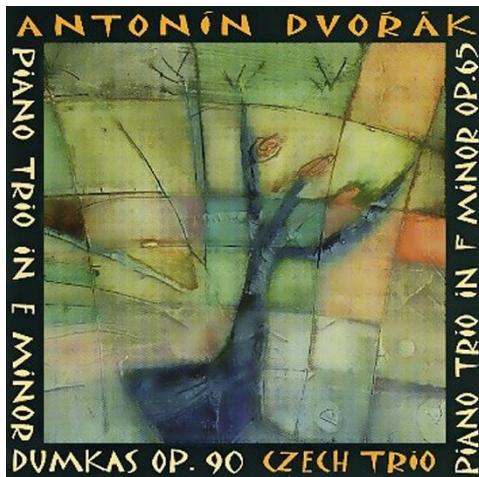

Nahrávky na CD:

B. Martinů: Trio d moll H. 327  
A. Dvořák: Trio B dur op. 21  
*Panton, LP*

A. Dvořák: Trio B dur op. 21  
A. Dvořák: Trio g moll op. 26  
A. Dvořák: Trio f moll op. 65  
A. Dvořák: Dumky op. 90  
*BNL, Francie*

D. Šostakovič: Klavírní trio e moll op. 67  
B. Smetana: Trio g moll op. 15  
*Bohemia Music*

Fr. Schubert: Trio Es dur op. 100  
*Bohemia Music*

J. Haydn: Trio G dur All'Ongarese  
W. A. Mozart: Trio G dur  
L. van Beethoven: Trio c moll op. 1, č. 3  
*Bohemia Music*